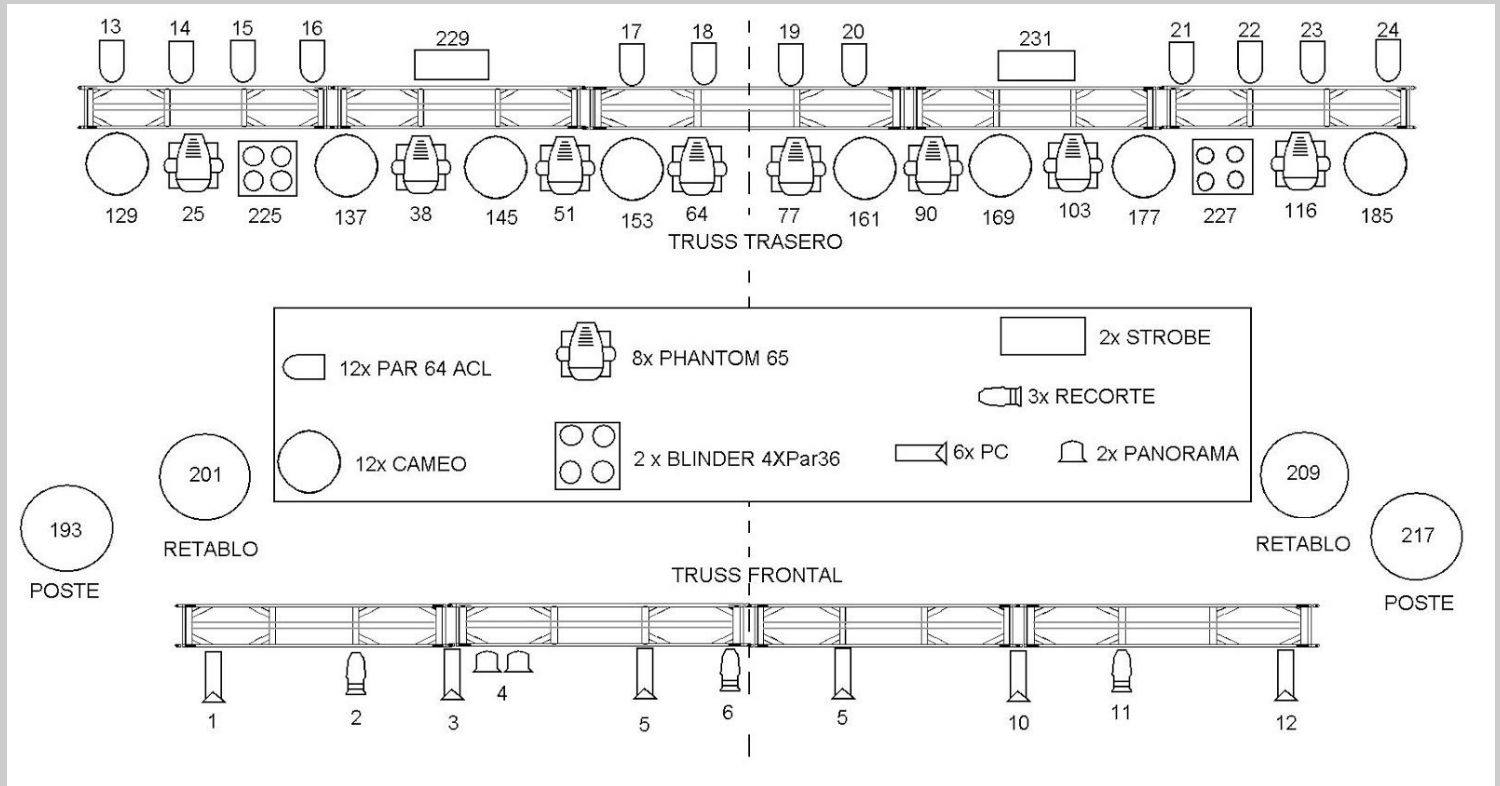

ARGAZKI GALERIA

- **Kulturgunea:** kulturaz.eus/argazkiak/san-agustin-egoitza
- **Kontzertuak:** <https://www.flickr.com/photos/kulturaz/albums/>

Argi planoak:

Patch:

kanal zenbakia	argi-elementuaren deskribapena	egoera	kanalak	kokapena
1	P.C.	1ch.	Dimmer	Frontal
2	RECORTE	1ch.	Dimmer	Frontal
3	P.C.	1ch.	Dimmer	Frontal
4	PANORAMA SALA	1ch.	Dimmer	Frontal
5	P.C. x2 (Paredos)	1ch.	Dimmer	Frontal
6	RECORTE	1ch.	Dimmer	Frontal
10	P.C.	1ch.	Dimmer	Frontal
11	RECORTE	1ch.	Dimmer	Frontal
12	P.C.	1ch.	Dimmer	Frontal